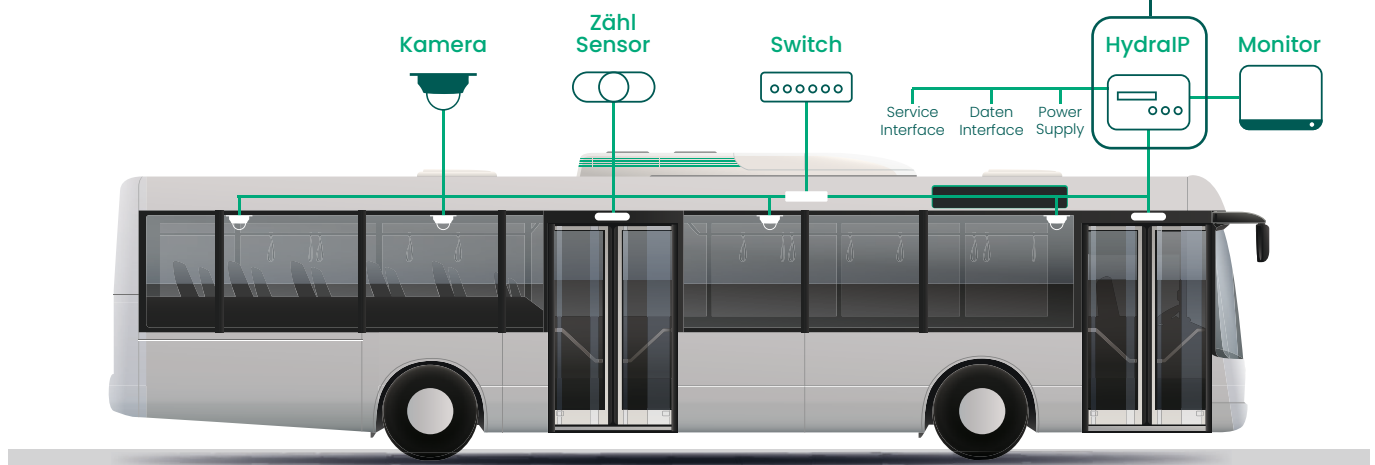

HydraIP SM4100

HDD

Unsere Festplatten passend für Hydra IP Videosysteme made in Berlin halten Ihnen immer den Rücken frei und speichern alles, was wichtig ist.

Artikelnummer:

DRV110297	SM4100 1 TB HDD
DRV110304	SM4101 1 TB HDD (rail)
DRV110289	SM4100 2 TB HDD
DRV110308	SM4101 2 TB HDD (rail)

Hauptmerkmale:

- Schockresistente Wechseldatenträger für die HydraIP Rekorder
- Speziell für den mobilen Einsatz konzipiert
- Auch als Railway-Version (galvanisch isoliert) für den Einsatz in Schienenfahrzeugen erhältlich
- Passive Kühlung und robuste Bauweise
- Innovatives Multi-Level-Security-Konzept mit elektronischem Key für die HD-Entriegelung
- Hohe Flexibilität dank verschiedener Festplattengrößen und Speichertechnologien

HydraIP System

HydraIP SM4200

SSD

Unsere Festplatten passend für Hydra IP Videosysteme made in Berlin halten Ihnen immer den Rücken frei und halten alles fest, was wichtig ist.

Artikelnummer:

DRV110332	SM4200 500GB SDD
DRV110333	SM4200 1 TB SDD
DRV110334	SM4200 2 TB SSD
DRV110345	SM4200 4 TB SSD